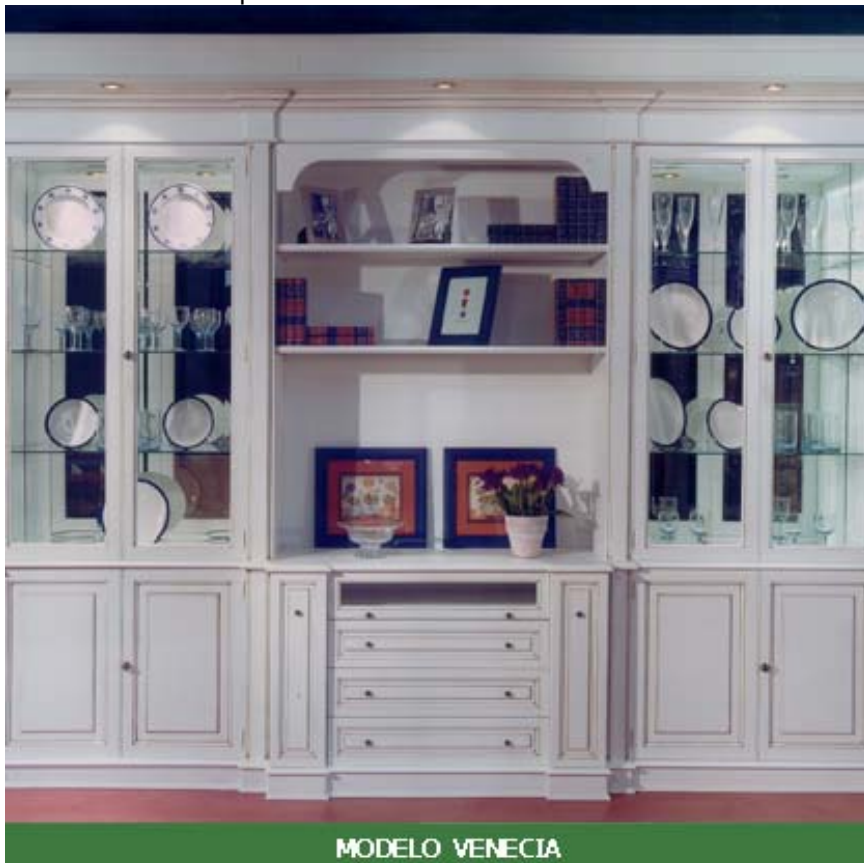

3 - MODELO VENECIA:

Laca Blanca o cualquier color.

MODELO VENECIA