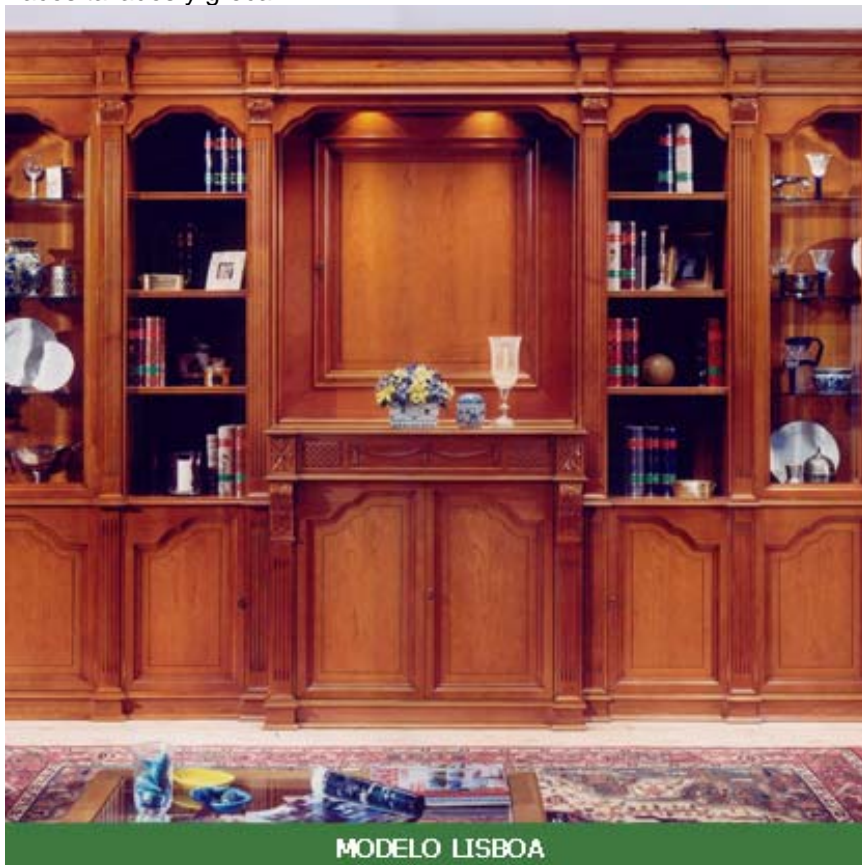

Color roble raíz de roble mensulas grandes.
Tacos tallados y greca.

8 - MODELO VENECIA:

Chapa de cerezo, puerta con marquetería y greca.

MODELO VENECIA

9 - MODELO VENECIA:

Chapa de cerezo, puerta con marquetería y greca.